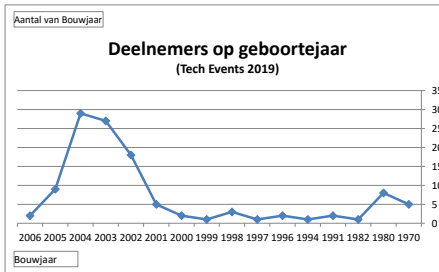

Tech Events 2019

Rijlabels	Aantal van Gebied
50	1
52	3
54	5
55	24
56	35
57	34
58	2
59	8
60	3
B-	1
Eindtotaal	116

Rijlabels	Aantal van Bouwjaar
1970	5
1980	8
1982	1
1991	2
1994	1
1996	2
1997	1
1998	3
1999	1
2000	2
2001	5
2002	18
2003	27
2004	29
2005	9
2006	2
Eindtotaal	116

Rijlabels	?Hoe heb je ons gevonden?
Voorlichting huidige school	32
Open dag ROC Ter AA / Summa College	27
overig	21
Vrienden / kennissen / ouders	14
Voorlichting elders	10
Onderwijsbeurs zuid	6
Internet	4
Meeloopdagen ROC	2
Eindtotaal	116