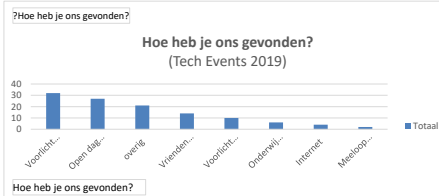

Tech Events 2019

Rijlabels	Aantal van Gebied
50	1
52	3
54	5
55	24
56	35
57	34
58	2
59	8
60	3
B-	1
Eindtotaal	116

Rijlabels	Aantal van Bouwjaar
1970	5
1980	8
1982	1
1991	2
1994	1
1996	2
1997	1
1998	3
1999	1
2000	2
2001	5
2002	18
2003	27
2004	29
2005	9
2006	2
Eindtotaal	116

Rijlabels	?Hoe heb je ons gevonden?
Voorlichting huidige school	32
Open dag ROC Ter AA / Summa College	27
overig	21
Vrienden / kennissen / ouders	14
Voorlichting elders	10
Onderwijsbeurs zuid	6
Internet	4
Meeloopdagen ROC	2
Eindtotaal	116