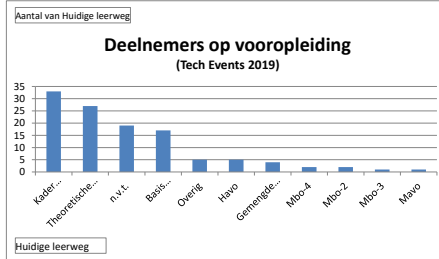

Tech Events 2019

Rijlabels	Aantal van Gebied
50	1
52	3
54	5
55	24
56	35
57	34
58	2
59	8
60	3
B-	1
Eindtotaal	116

Rijlabels	Aantal van Bouwjaar
1970	5
1980	8
1982	1
1991	2
1994	1
1996	2
1997	1
1998	3
1999	1
2000	2
2001	5
2002	18
2003	27
2004	29
2005	9
2006	2
Eindtotaal	116

Rijlabels	?Hoe heb je ons gevonden?
Voorlichting huidige school	32
Open dag ROC Ter AA / Summa College	27
overig	21
Vrienden / kennissen / ouders	14
Voorlichting elders	10
Onderwijsbeurs zuid	6
Internet	4
Meeloopdagen ROC	2
Eindtotaal	116