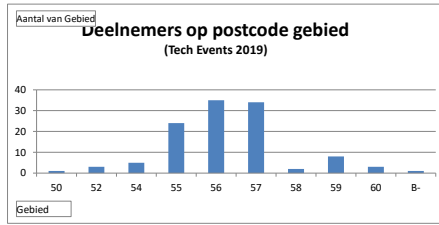

Tech Events 2019

Rijlabels	Aantal van Gebied
50	1
52	3
54	5
55	24
56	35
57	34
58	2
59	8
60	3
B-	1
Eindtotaal	116

Rijlabels	Aantal van Bouwjaar
1970	5
1980	8
1982	1
1991	2
1994	1
1996	2
1997	1
1998	3
1999	1
2000	2
2001	5
2002	18
2003	27
2004	29
2005	9
2006	2
Eindtotaal	116

Rijlabels	?Hoe heb je ons gevonden?
Voorlichting huidige school	32
Open dag ROC Ter AA / Summa College	27
overig	21
Vrienden / kennissen / ouders	14
Voorlichting elders	10
Onderwijsbeurs zuid	6
Internet	4
Meeloopdagen ROC	2
Eindtotaal	116