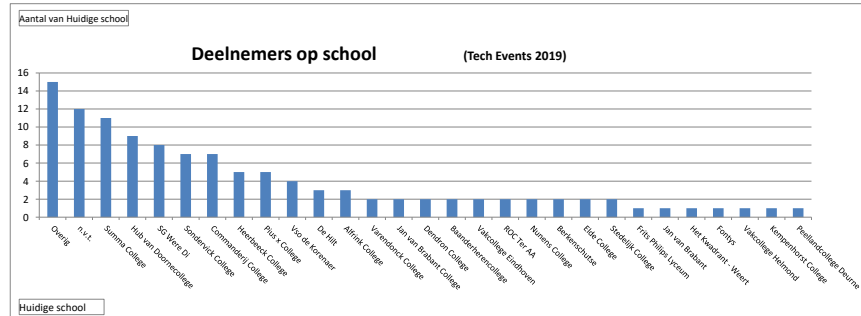

Tech Events 2019

Rijlabels	Aantal van Gebied
50	1
52	3
54	5
55	24
56	35
57	34
58	2
59	8
60	3
B-	1
Eindtotaal	116

Rijlabels	Aantal van Bouwjaar
1970	5
1980	8
1982	1
1991	2
1994	1
1996	2
1997	1
1998	3
1999	1
2000	2
2001	5
2002	18
2003	27
2004	29
2005	9
2006	2
Eindtotaal	116

Rijlabels	?Hoe heb je ons gevonden?
Voorlichting huidige school	32
Open dag ROC Ter AA / Summa College	27
overig	21
Vrienden / kennissen / ouders	14
Voorlichting elders	10
Onderwijsbeurs zuid	6
Internet	4
Meeloopdagen ROC	2
Eindtotaal	116